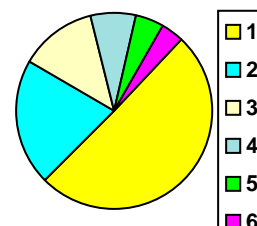

**1. Totais gerais**

Alunos inscritos para exame	<b>757</b>	
Tencionavam candidatar-se	<b>394</b>	52%
Apresentaram candidatura	<b>230</b>	58%
Foram colocados na 1ª fase	<b>212</b>	92%
Opção média de colocação	<b>2,08</b>	

**2. Colocados por opção**

1ª opção	<b>105</b>	50%
2ª opção	<b>45</b>	21%
3ª opção	<b>28</b>	13%
4ª opção	<b>16</b>	8%
5ª opção	<b>10</b>	5%
6ª opção	<b>8</b>	4%

**3. Colocados por curso de colocação (15 mais frequentes)**