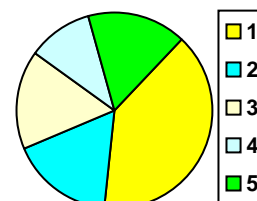

1. Totais gerais

Alunos inscritos para exame	569	
Tencionavam candidatar-se	365	64%
Apresentaram candidatura	89	24%
Foram colocados na 1ª fase	36	40%
Opção média de colocação	2,50	

2. Colocados por opção

1ª opção	14	39%
2ª opção	6	17%
3ª opção	6	17%
4ª opção	4	11%
5ª opção	6	17%
6ª opção	0	0%

3. Colocados por curso de colocação (15 mais frequentes)

Curso de ensino superior	Colocados	Opção coloc.
0233 Engenharia Civil	2	3,50
1169 Enfermagem	2	3,00
9240 Sociologia	2	3,50
9254 Turismo	2	2,00
9371 Engenharia Têxtil	2	2,50
0416 Gestão	1	1,00
9005 Animação Sociocultural	1	1,00
9009 Assessoria e Tradução	1	3,00
9011 Biologia	1	1,00
9013 Biologia Marinha	1	5,00
9040 Ciências da Linguagem	1	4,00
9048 Cinema	1	3,00
9071 Design de Moda	1	2,00
9104 Engenharia e Gestão Industrial	1	1,00
9138 Estudos Portugueses e Lusófonos	1	1,00