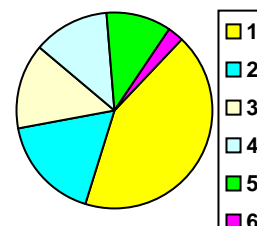

1. Totais gerais

Alunos inscritos para exame	710	
Tencionavam candidatar-se	453	64%
Apresentaram candidatura	229	51%
Foram colocados na 1ª fase	181	79%
Opção média de colocação	2,41	

2. Colocados por opção

1ª opção	76	42%
2ª opção	31	17%
3ª opção	26	14%
4ª opção	24	13%
5ª opção	19	10%
6ª opção	5	3%

3. Colocados por curso de colocação (15 mais frequentes)

Curso de ensino superior	Colocados	Opção coloc.
9813 Medicina	10	2,50
9078 Direito	9	2,00
9257 Arquitectura	7	3,14
0156 Economia	5	1,00
1169 Enfermagem	5	3,00
9023 Ciências da Comunicação	5	3,00
9367 Engenharia Electrotécnica e de Computadores	5	2,20
9727 Design do Produto	5	3,40
9853 Educação Básica	5	1,60
0022 Arquitectura	4	1,25
9069 Design	4	1,00
9254 Turismo	4	2,25
9360 Engenharia Civil	4	2,50
9369 Engenharia Mecânica	4	2,25
9555 Psicologia	4	2,75