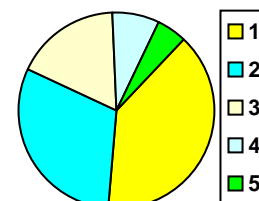

1. Totais gerais

Alunos inscritos para exame	643	
Tencionavam candidatar-se	390	61%
Apresentaram candidatura	51	13%
Foram colocados na 1ª fase	39	76%
Opção média de colocação	2,10	

2. Colocados por opção

1ª opção	15	38%
2ª opção	12	31%
3ª opção	7	18%
4ª opção	3	8%
5ª opção	2	5%
6ª opção	0	0%

3. Colocados por curso de colocação (15 mais frequentes)

Curso de ensino superior	Colocados	Opção coloc.
0625 Educação de Infância	4	2,00
9069 Design	3	1,00
0389 Geografia	2	1,00
0695 Psicologia	2	4,00
1121 Contabilidade e Administração	2	1,50
9085 Enfermagem Veterinária	2	2,50
9195 Línguas e Literaturas Europeias	2	2,00
0025 Arquitectura Paisagista	1	2,00
0054 Biologia e Geologia (Ensino de)	1	4,00
0580 Medicina	1	3,00
1023 Análises Clínicas e de Saúde Pública	1	2,00
1026 Anatomia Patológica, Citológica e Tanatológica	1	2,00
1062 Arquitectura (Preparatórios)	1	3,00
1133 Design de Interiores e Equipamento	1	1,00
1156 Design do Produto	1	1,00