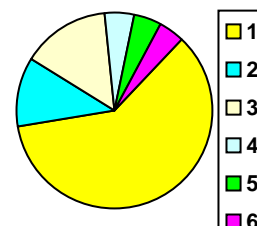

**1. Totais gerais**

Alunos inscritos para exame	<b>760</b>	
Tencionavam candidatar-se	<b>433</b>	57%
Apresentaram candidatura	<b>181</b>	42%
Foram colocados na 1ª fase	<b>145</b>	80%
Opção média de colocação	<b>1,97</b>	

**2. Colocados por opção**

1ª opção	<b>86</b>	59%
2ª opção	<b>17</b>	12%
3ª opção	<b>22</b>	15%
4ª opção	<b>7</b>	5%
5ª opção	<b>7</b>	5%
6ª opção	<b>6</b>	4%

**3. Colocados por curso de colocação (15 mais frequentes)**

Curso de ensino superior	Colocados	Opção coloc.
0580 Medicina	16	1,63
1169 Enfermagem	6	3,00
0153 Direito	5	1,00
9058 Contabilidade e Administração	5	1,40
9119 Engenharia Informática	5	1,80
0048 Biologia	4	1,75
9069 Design	4	1,00
9257 Arquitectura	4	2,00
9360 Engenharia Civil	4	1,00
0156 Economia	3	1,00
0695 Psicologia	3	2,67
1599 Jornalismo e Ciências da Comunicação	3	1,00
9238 Serviço Social	3	1,67
0022 Arquitectura	2	1,00
0100 Ciências do Meio Aquático	2	4,50