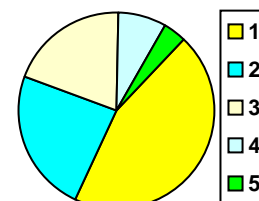

1. Totais gerais

Alunos inscritos para exame	438	
Tencionavam candidatar-se	236	54%
Apresentaram candidatura	41	17%
Foram colocados na 1ª fase	25	61%
Opção média de colocação	2,04	

2. Colocados por opção

1ª opção	11	44%
2ª opção	6	24%
3ª opção	5	20%
4ª opção	2	8%
5ª opção	1	4%
6ª opção	0	0%

3. Colocados por curso de colocação (15 mais frequentes)

Curso de ensino superior	Colocados	Opção coloc.
1178 Ecoturismo	2	2,00
0048 Biologia	1	2,00
0097 Ciências da Nutrição	1	1,00
0101 Ciência de Computadores	1	2,00
0153 Direito	1	1,00
0177 Educação Física e Desporto	1	1,00
0233 Engenharia Civil	1	4,00
0242 Engenharia Electrónica Industrial	1	3,00
0290 Engenharia e Gestão Industrial	1	1,00
0304 Engenharia Mecânica	1	3,00
0315 Engenharia Metalúrgica e de Materiais	1	1,00
0707 Ensino Básico - 1.º Ciclo	1	1,00
0732 Relações Internacionais	1	1,00
0871 História da Arte	1	2,00
1019 Animação Socioeducativa	1	1,00