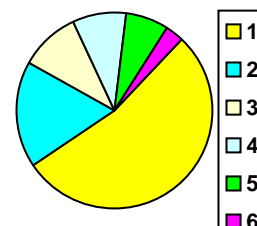

1. Totais gerais

Alunos inscritos para exame	401	
Tencionavam candidatar-se	292	73%
Apresentaram candidatura	160	55%
Foram colocados na 1ª fase	135	84%
Opção média de colocação	2,10	

2. Colocados por opção

1ª opção	71	53%
2ª opção	24	18%
3ª opção	14	10%
4ª opção	12	9%
5ª opção	10	7%
6ª opção	4	3%

3. Colocados por curso de colocação (15 mais frequentes)

Curso de ensino superior	Colocados	Opção coloc.
0153 Direito	9	1,33
1169 Enfermagem	9	3,33
0022 Arquitectura	7	1,57
0580 Medicina	7	1,86
0233 Engenharia Civil	6	2,00
0082 Ciências Farmacêuticas	5	2,80
0048 Biologia	4	2,75
0707 Ensino Básico - 1.º Ciclo	4	1,25
1121 Contabilidade e Administração	4	2,25
0141 Desporto e Educação Física	3	1,00
0156 Economia	3	1,67
0625 Educação de Infância	3	2,00
1152 Design	3	1,00
1230 Engenharia Biomédica	3	2,33
1452 Engenharia Informática	3	1,00